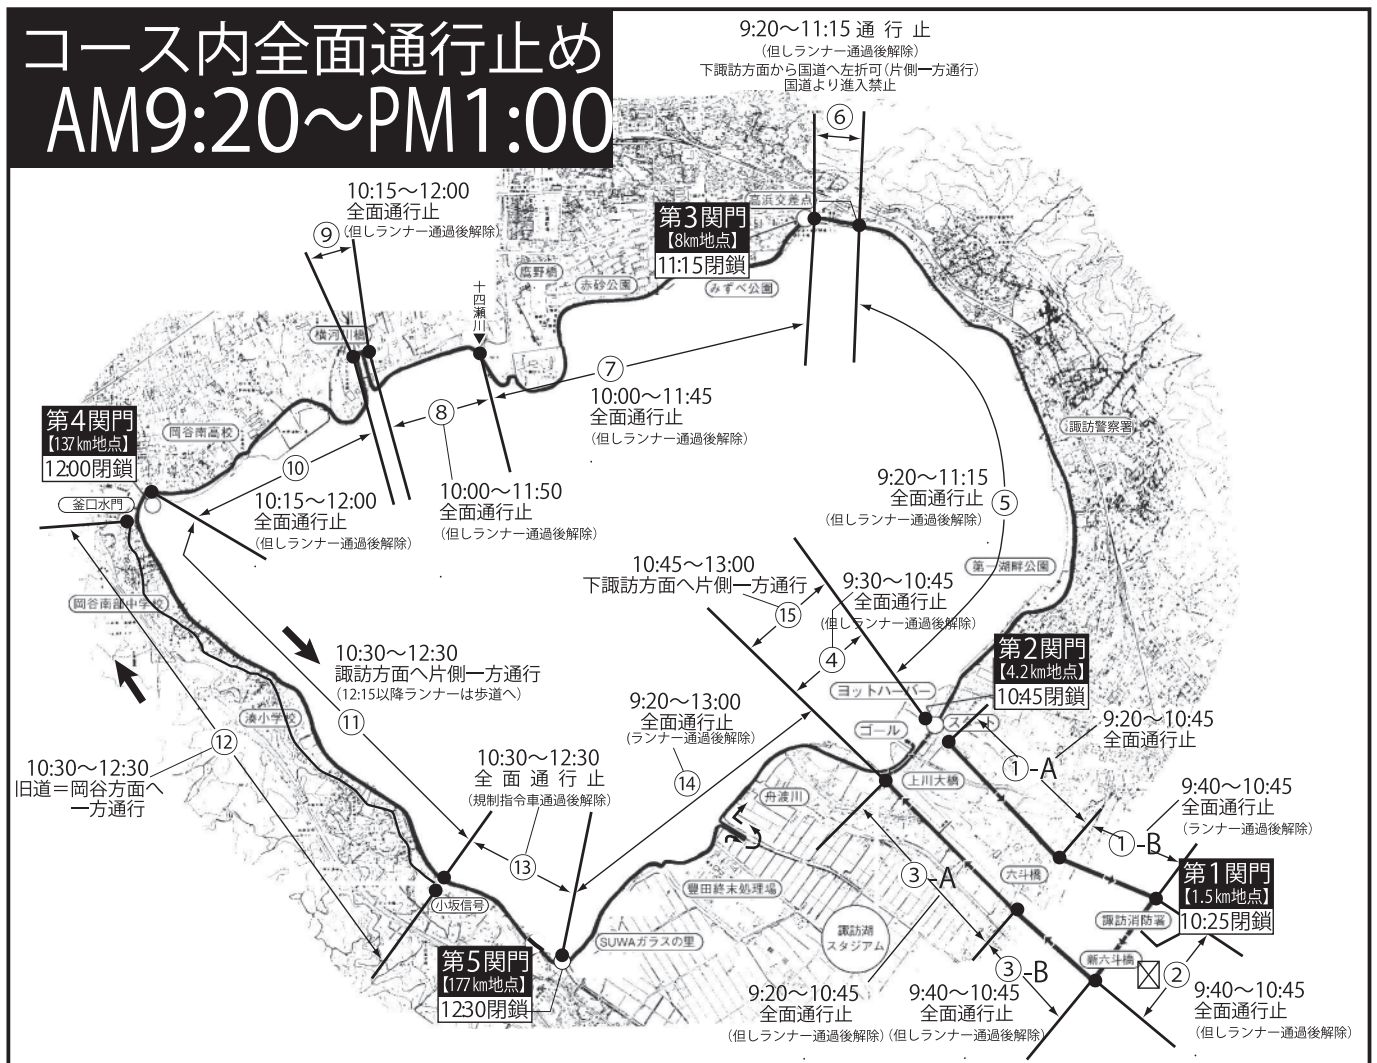

交通規制のお知らせ

第25回 諏訪湖マラソン大会 10月27日(日) AM10:00スタート

日頃は諏訪湖マラソン大会に格別なるご高配を賜り厚くお礼申し上げます。

さて、来る10月27日(日)に第25回諏訪湖マラソン大会が諏訪湖ヨットハーバーを主会場に開催されます。つきましては、諏訪湖周辺道路が、午前9時20分より午後1時までの3時間40分間にわたり交通規制のため、渋滞が予想されます。特に県道茅野岡谷線が片側通行のため岡谷方面が旧道への迂回となります。皆様には大変ご迷惑をお掛け致しますが、各所の交通整備員の誘導に従ってご通行下さい。

コース内全面通行止め AM9:20~PM1:00

諏訪湖マラソン大会実行委員会 諏訪警察署
諏訪市高島3の1323の1 TEL(0266)52-8665 岡谷警察署